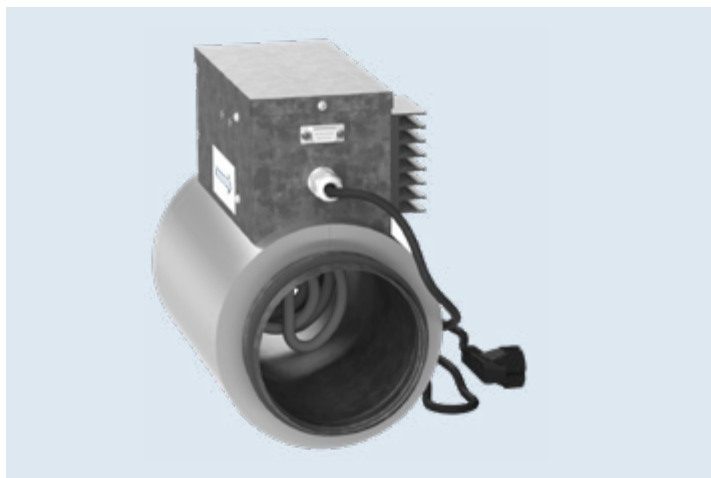

nagrzewnica elektryczna kanałowa wstępna fi 200 mm, 2,0 kW, 1-fazowa

[Pobierz kartę katalogową](#)

Cena

330 zł

NKP200-1,2-1

nagrzewnica elektryczna kanałowa wstępna fi 200 mm, 1,2 kW, 1-fazowa

[Pobierz kartę katalogową](#)

Cena

350 zł

NKD200-1,2-1A21

nagrzewnica elektryczna kanałowa
wtórna fi 200 mm, 1,2 kW,
1-fazowa do central z automatyką
A21

[Pobierz kartę katalogową](#)

Cena

350 zł

NKV500X250-4