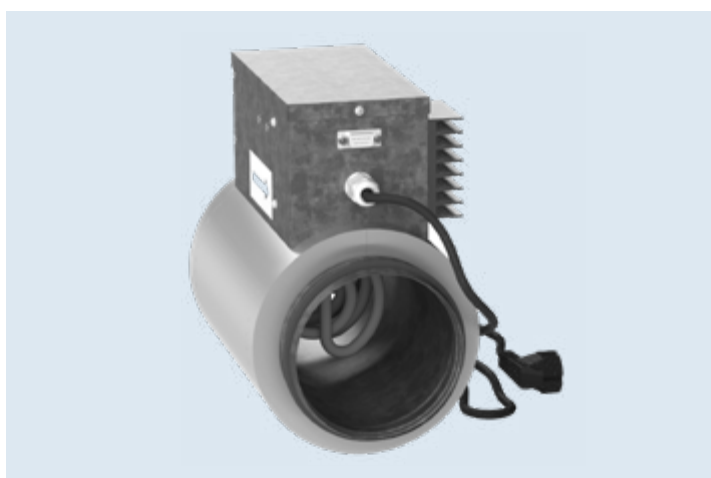

Cena

350 zł

NKD200-1,2-1A21

nagrzewnica elektryczna kanałowa
wtórna fi 200 mm, 1,2 kW,
1-fazowa do central z automatyką
A21

[Pobierz kartę katalogową](#)

Cena

350 zł

NKV500X250-4

nagrzewnica wodna 500x250 mm -
4 rzędowa

[Pobierz kartę katalogową](#)

Cena

380 zł

NKD160-1,2-1A21

nagrzewnica elektryczna kanałowa
wtórna fi 160 mm, 1,2 kW,
1-fazowa do central z automatyką
A21

[Pobierz kartę katalogową](#)