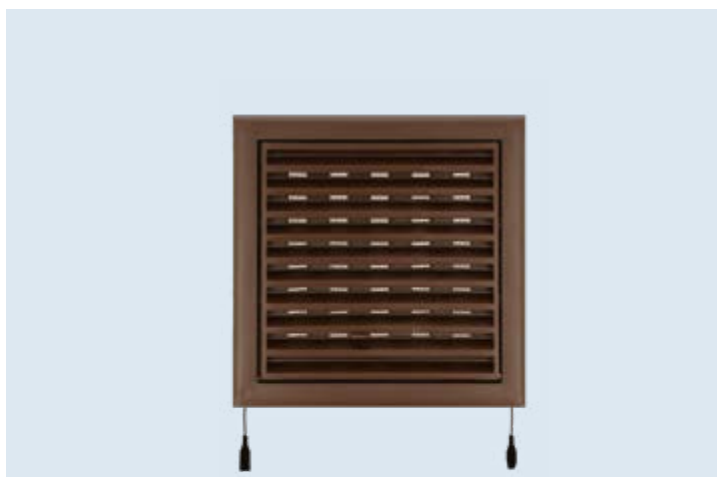

MW120AKBR

kratka wentylacyjna 188x188 mm
z siatką i kołnierzem fi 125 mm,
brązowa

Ilość dostępnych: 19

Cena
6,40 zł

MW120ARBR

kratka wentylacyjna regulowana
188x188 mm z siatką, brązowa

Ilość dostępnych: 89