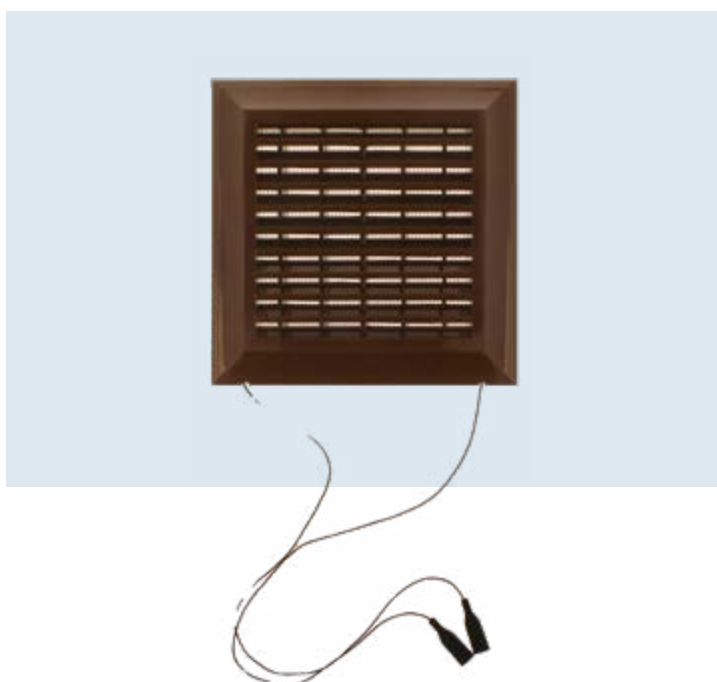

Ilość dostępnych: 0

Cena
3,90 zł

EL140ARBR

kratka wentylacyjna regulowana
140x140 mm z siatką i kołnierzem
prostokątnym 100x100 mm,
brązowa

Ilość dostępnych: 28

Cena

2,10 zł**100WH**

wylot ścienny żaluzjowy fi 100 mm,
biały