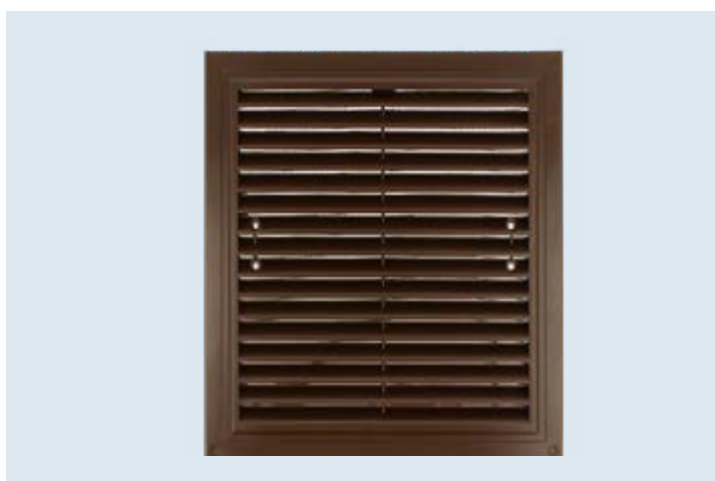

WPZFTMV250X- 250BR

kratka wentylacyjna 250x250 mm z
siatką, brązowa

Ilość dostępnych: 59