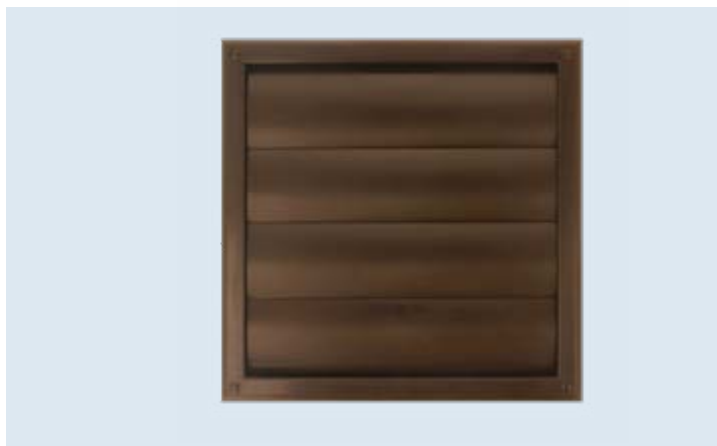

Cena
4 zł

MW150AZKBR

wylot ścienny żaluzjowy 154x154 mm z kołnierzem fi 150 mm, brązowy

Ilość dostępnych: 58