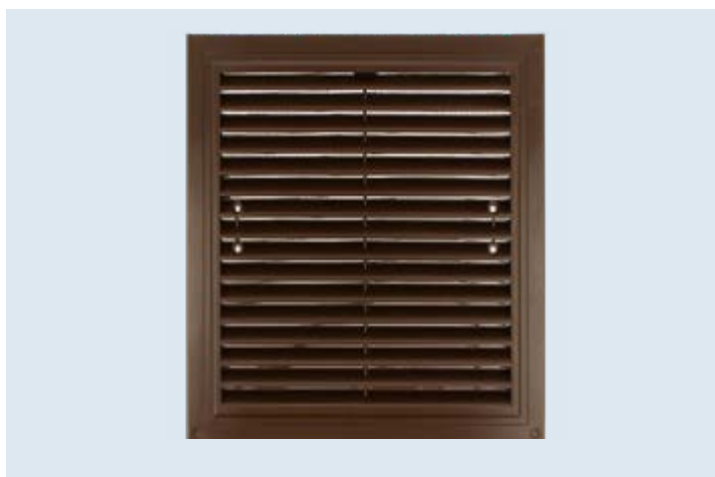

Ilość dostępnych: 20

Cena
3,50 zł

WPZFTMV250x180BR

kratka wentylacyjna 180x250 mm
z siatką, brązowa

Ilość dostępnych: 0

Cena
6 zł

WPZFTMV250X- 250BR

kratka wentylacyjna 250x250 mm z
siatką, brązowa