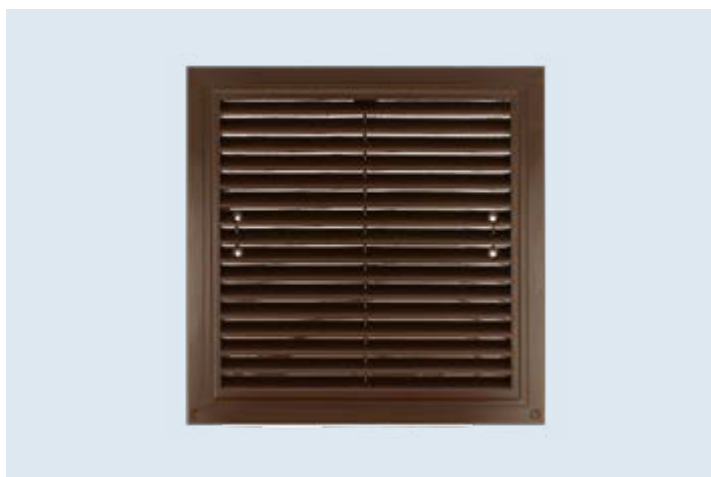

WPZFTMV150x150BR

kratka wentylacyjna 150x150 mm
z siatką, brąz

Ilość dostępnych: 40

Cena

4,30 zł

WPZFTMV175X-175BR

kratka wentylacyjna 175x175 mm
z siatką, brązowa

Ilość dostępnych: 159