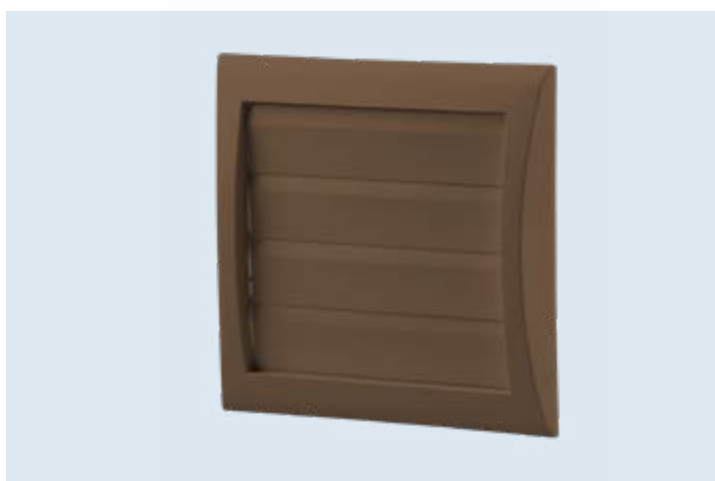

MW103Z

kratka wentylacyjna 154x150 mm
z żaluzją, biała

Ilość dostępnych: 24

Cena

2,80 zł

MW103ZBR

kratka wentylacyjna 154x150 mm
z żaluzją, brązowa

Ilość dostępnych: 32