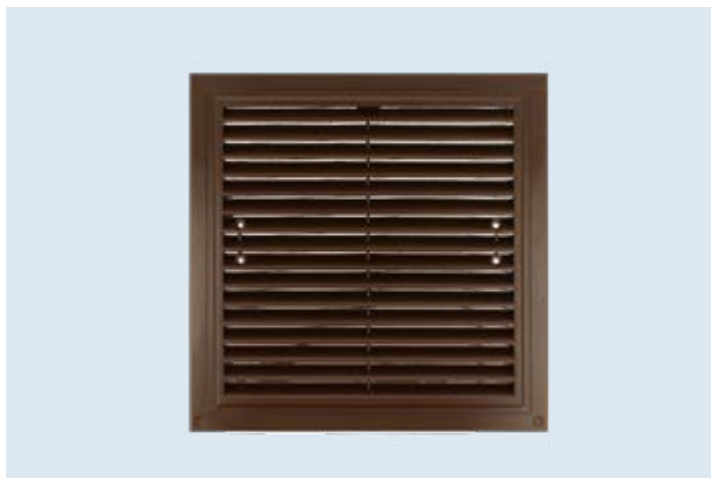

Cena

2,50 zł

WPZFTMV150x150BR

kratka wentylacyjna 150x150 mm
z siatką, brąz

Ilość dostępnych: 40