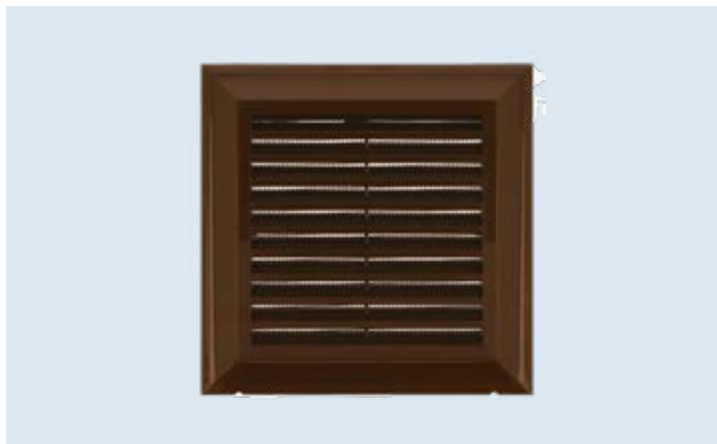

Cena

3,50 zł

EL140AURBR

kratka wentylacyjna regulowana
z siatką bez kołnierza 140x140
mm, brązowa

Ilość dostępnych: 43