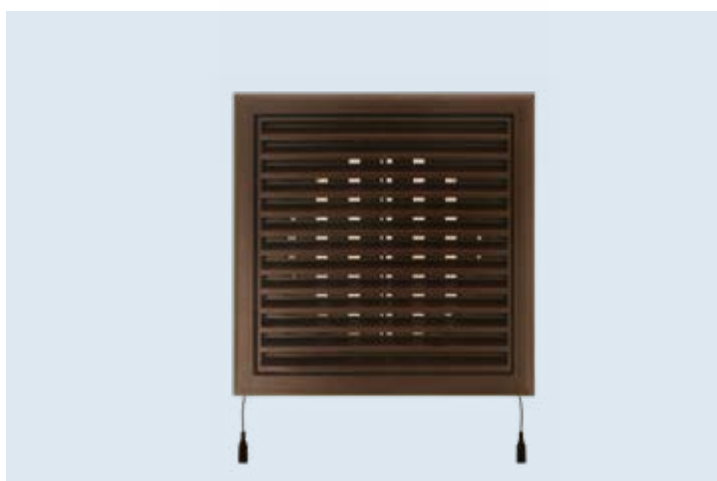

Cena
6 zł

MW120ARKBR

kratka wentylacyjna regulowana
188x188 mm z siatką i kołnierzem
okrągłym fi 125 mm, brąz

Ilość dostępnych: 3

Cena

5,90 zł

MW120AZKBR

wylot ścienny żaluzjowy 154x154 mm z kołnierzem fi 125 mm, brązowy