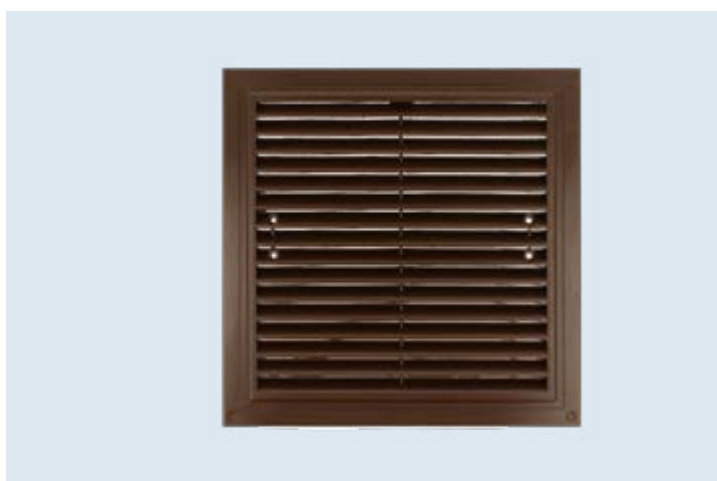

MWR205X205BR

kratka wentylacyjna 205x205 mm z siatką i uchwytemi mocującymi, brązowa

Ilość dostępnych: 16