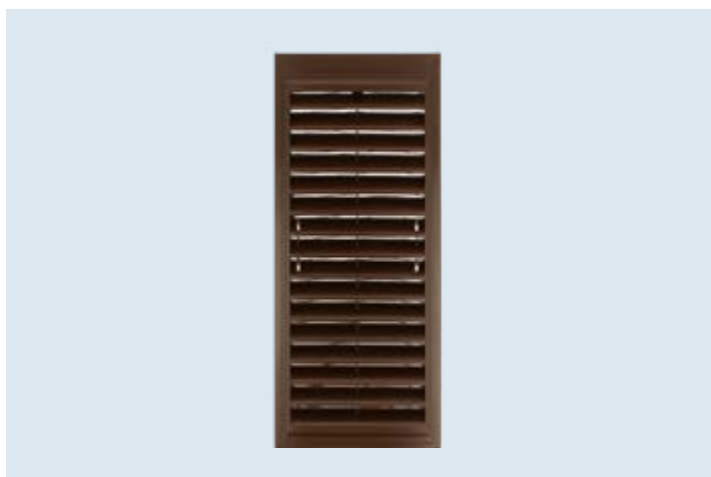

WPZFTMV300X-205BR

kratka wentylacyjna 205x300 mm
z siatką, brązowa

Ilość dostępnych: 20