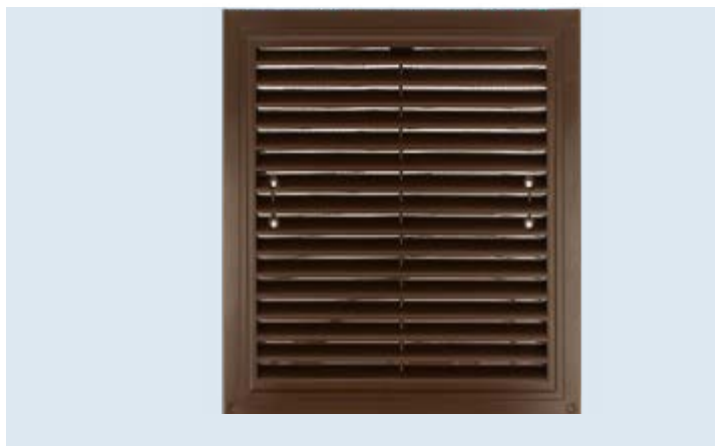

Cena
3 zł

WPZFTMV215x175BR

kratka wentylacyjna 175x215 mm
z siatką, brązowa

Ilość dostępnych: 20