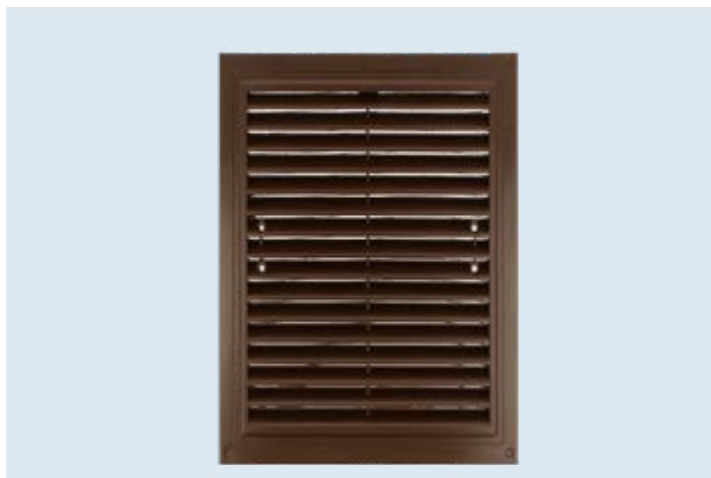

Ilość dostępnych: 59

Cena
5 zł

WPZFTMV295X-160BR

kratka wentylacyjna 160x295 mm
z siatką, brązowa

Ilość dostępnych: 25

Cena
4,50 zł

WPZFTMV300X-205BR

kratka wentylacyjna 205x300 mm
z siatką, brązowa