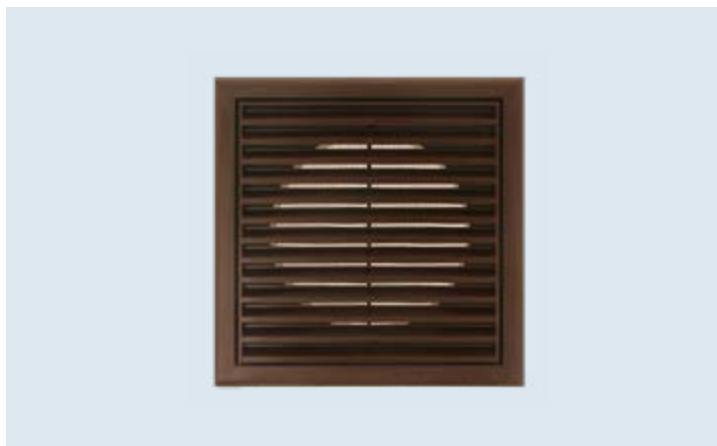

Cena
4 zł

MW120AKBR

kratka wentylacyjna 188x188 mm
z siatką i kołnierzem fi 125 mm,
brązowa

Ilość dostępnych: 19