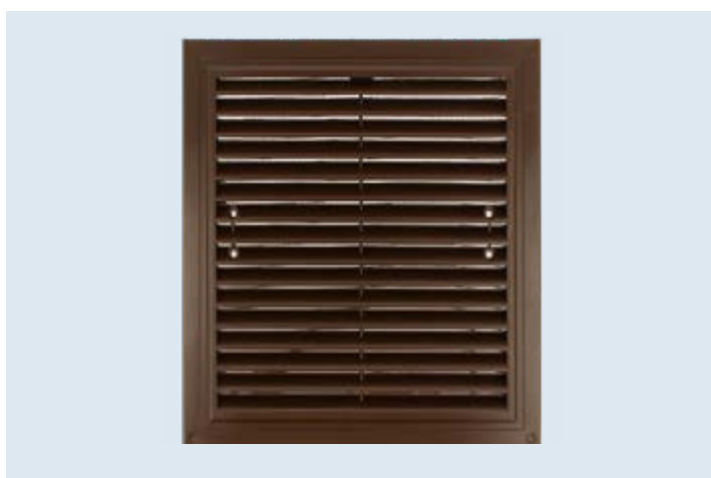

WPZFTMV205x205BR

kratka wentylacyjna 205x205 mm z
siatką, brązowa

Ilość dostępnych: 2