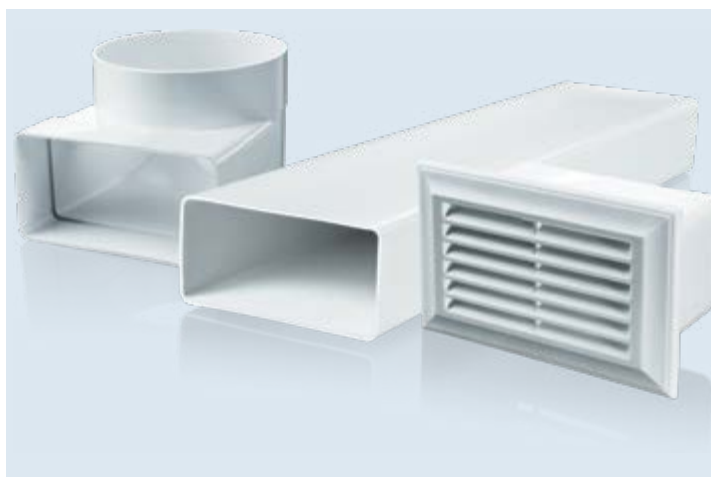

Cena
40 zł

MPMICRA60

Arkusz metalowy do zewnętrznego montażu kanałów

Cena
41 zł

KITBLAUPLASTCHROME160

zestaw do narożnego montażu z kratką zewnętrzną ze stali

Cena
55 zł

AHFRESHBOX60

wylot zewnętrzny do centrali Freshbox 60

Cena

8500 zł

CIVICECDBE2500S17

centrala wentylacyjna do pojedynczych pomieszczeń z wymiennikiem przeciwprądowym, nagrz. elektryczną wstępną 1,05 kW oraz wtórną 1,4 kW, silnikami EC i automatyką S17

[Pobierz kartę katalogową](#)

Cena

6800 zł

CIVICEC LBE 2300 S18

centrala wentylacyjna do pojedynczych pomieszczeń z wymiennikiem przeciwprądowym, nagrz. elektryczną wstępną 1,4 kW oraz wtórną 1,4 kW, silnikami EC i automatyką S18