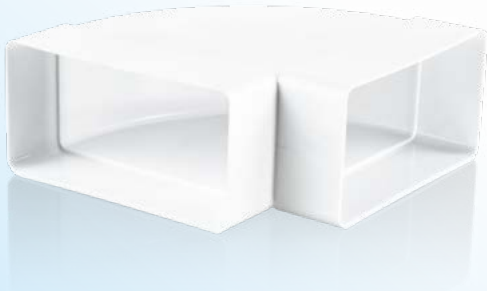

KOLANO POZIOME 90°

Kolano poziome umożliwiające połączenie kanałów w ułożeniu poziomym pod kątem 90 stopni. Kolano typu mufowego (kanał wchodzi do środka). Łatwy montaż bez specjalistycznych narzędzi „na wcisk”, nie wymaga spoiwa np. w postaci kleju, lekka konstrukcja, estetyczny wygląd.

Dostępne dla systemów:

110x55

122x60

204x60

220x90

Kolor:

Biały

Materiał: