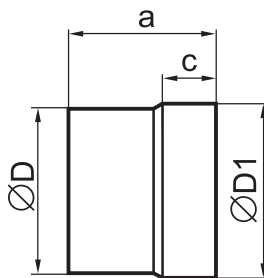

SERIA VKO

Dane techniczne

Wymiary [mm]

Kod	Wydajność [m³/h]	Moc [W]	Głośność [db(A)/3 m]	Obroty [min⁻¹]	Max ciśnienie [Pa]	Waga [kg]	a	c	Ø D	Ø D1
VENTS 100 VKO	106	14	37	2300	37	0,41	85	32	100	104
VENTS 125 VKO	185	16	38	2400	57	0,48	85	32	125	129
VENTS 150 VKO	298	24	40	2400	90	0,80	105	48	150	154

Dostępne opcje

Kod	Dostępne opcje							
	-	V	T	VT	TH	TP	L	12V
VENTS 100 VKO	+	-	-	-	-	-	-	-
VENTS 125 VKO	+	-	-	-	-	-	-	-
VENTS 150 VKO	+	-	-	-	-	-	-	-

Wszystkie modele wentylatorów oprócz oznaczonych inaczej, dostępne są tylko w kolorze białym.