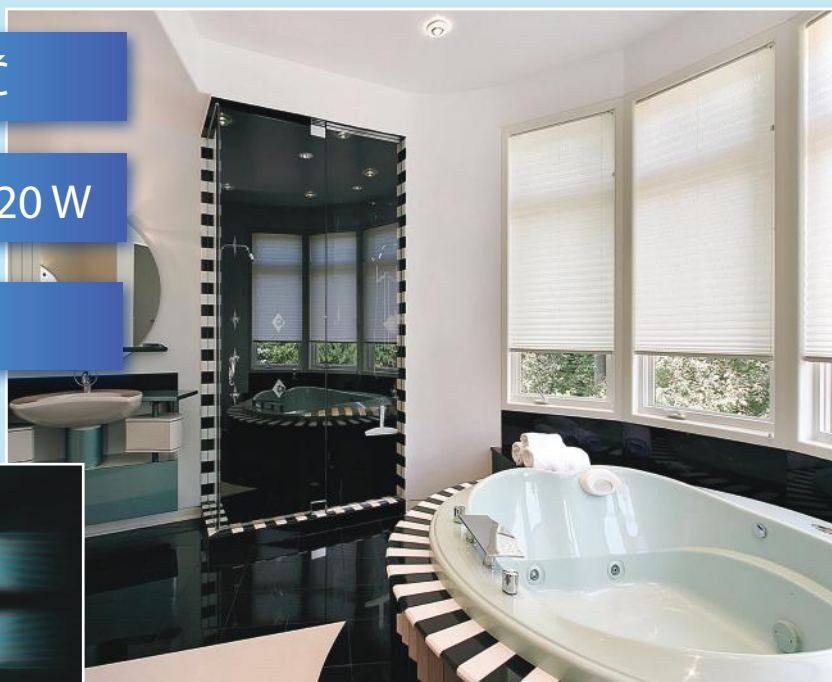

## WENTYLATORY TT - IDEALNE ROZWIĄZANIE DO:

- Łazienki
- Garderoby
- Sypialni
- Pomieszczeń mieszkalnych

- Biur
- Czytelni
- Sklepów
- Instytucji publicznych

WYSOKA WYDAJNOŚĆ

ENERGOOSZCZĘDNE: 23-320 W

WYSOKI SPRĘŻ